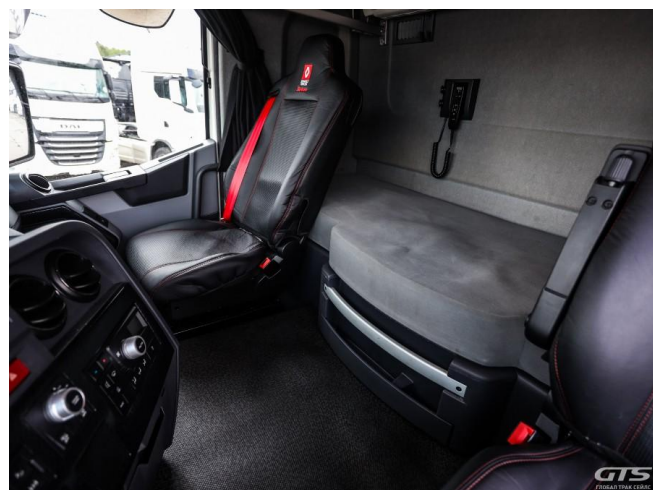

Седелный тягач

Renault T 520 2021 г/в

Основные характеристики

Склад: Москва север	Пробег: 172912
Колёсная формула: 4x2	КПП: Автоматическая
Мощность (л.с.): 530	Евронорма: 6
Инструментальный ящик	Спальных мест: Два
Межколесная блокировка	Автономный отопитель
Обмен техники по схеме trade-in	Два бака
ABS	Кондиционер
Магнитола	Кредит или лизинг в день обращения